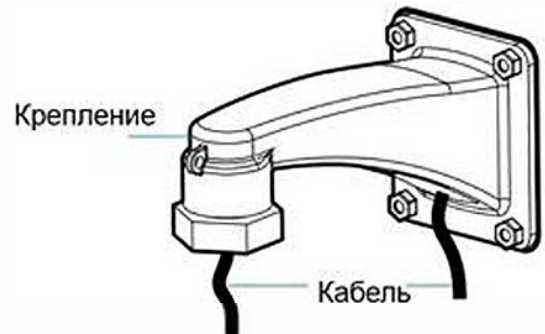

ИНСТРУКЦИЯ ПО МОНТАЖУ DA-WM1400

Данное руководство предназначено для пользователей настенного крепления DA-WM1400. Оно содержит инструкции по установке крепления DA-WM1400 на стену.

- Данное крепление предназначено для использования с моделью камеры серии DC-S. Не используйте его с другими моделями камер.
- Установка должна выполняться квалифицированным персоналом в соответствии со всеми местными нормами и правилами.
- Возможно, вам потребуется укрепить стену. Если стена недостаточно крепкая для поддержки камеры, камера может упасть.
- Не используйте данное изделие для других целей.

Установка

Установите крепление на стену следующим образом:

- 1 Установите крепление на стену
- 2 Подсоедините кабели от внешних устройств, сетевого адаптера и адаптера питания к креплению.

Подсоедините камеру к креплению следующим образом:

- 3 Подсоедините камеру к креплению, повернув универсальную гайку.

Не поворачивайте камеру, а поворачивайте универсальную гайку при подключении камеры к трубке, иначе кабель будет скручен.

- 4 Включите питание.