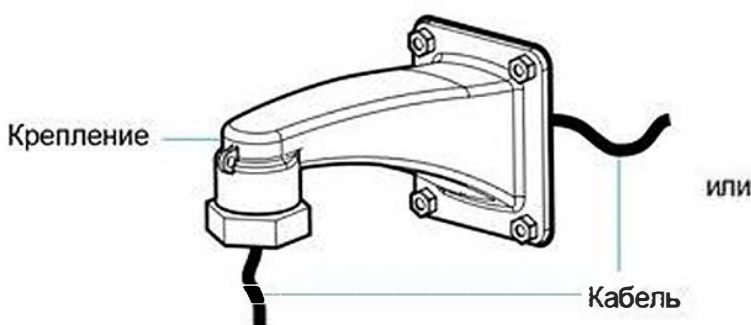

ИНСТРУКЦИЯ ПО МОНТАЖУ DA-WM1400

Данное руководство предназначено для пользователей настенного крепления DA-WM1400. Оно содержит инструкции по установке крепления DA-WM1400 на стену.

- Данное крепление предназначено для использования с моделью камеры серии DC-S. Не используйте его с другими моделями камер.
- Установка должна выполняться квалифицированным персоналом в соответствии со всеми местными нормами и правилами.
- Возможно, вам потребуется укрепить стену. Если стена недостаточно крепкая для поддержки камеры, камера может упасть.
- Не используйте данное изделие для других целей.

Установка

Установите крепление на стену следующим образом:

- 1 Установите крепление на стену
- 2 Подсоедините кабели от внешних устройств, сетевого адаптера и адаптера питания к креплению.

Подсоедините камеру к креплению следующим образом:

- 3 Подсоедините камеру к креплению, повернув универсальную гайку.

Не поворачивайте камеру, а поворачивайте универсальную гайку при подключении камеры к трубке, иначе кабель будет скручен.

- 4 Включите питание.