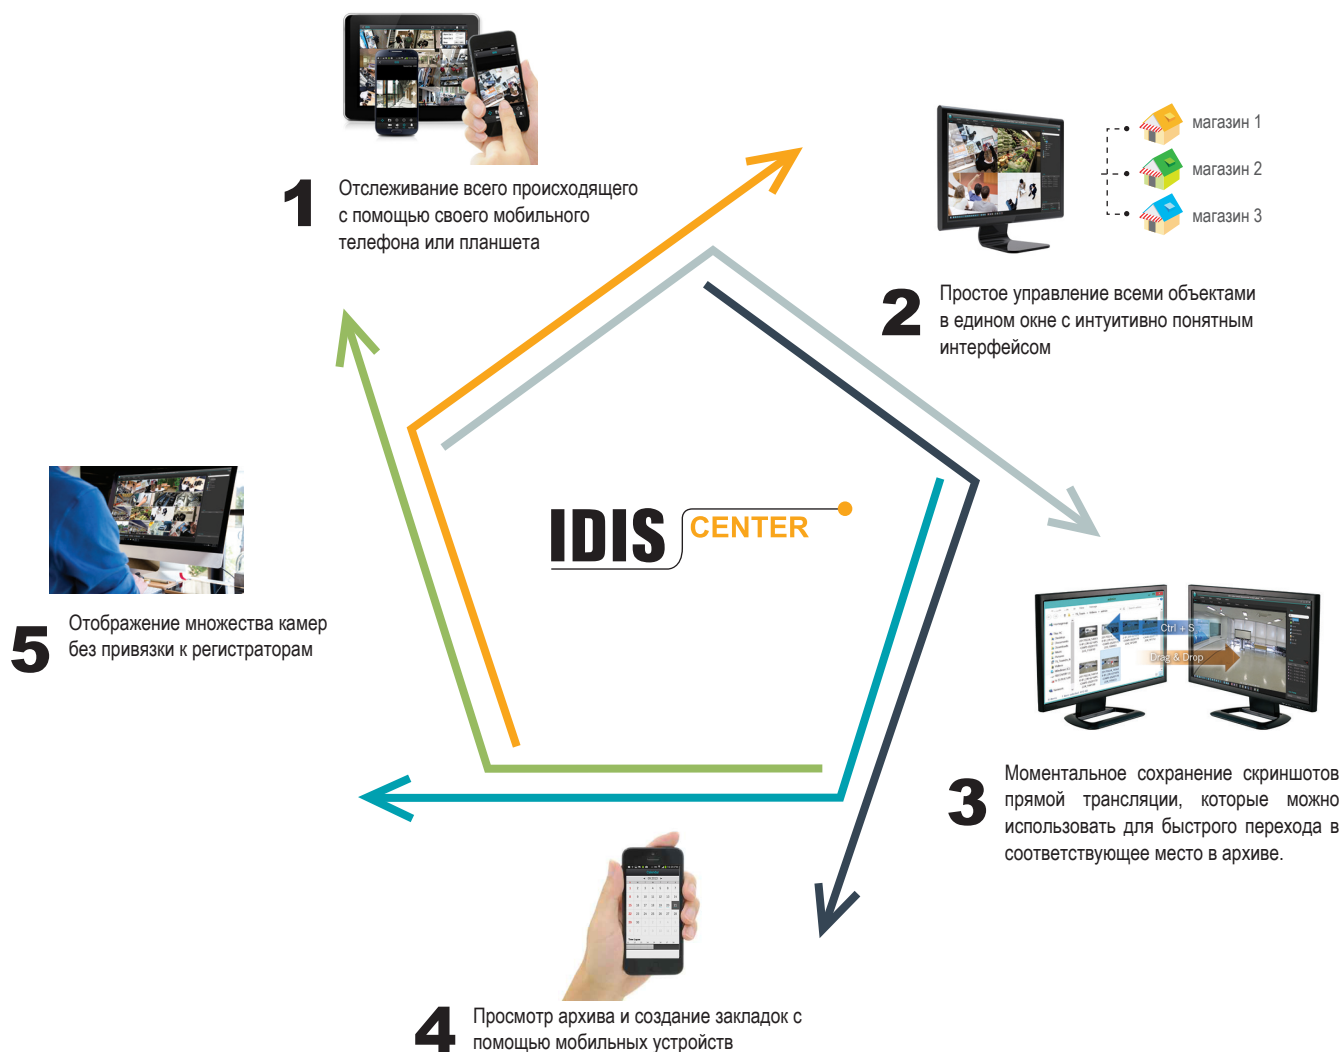

Суперкомпактное исполнение

Сетевой видеорегистратор DR-1204P имеет поистине безупречное и суперкомпактное исполнение, а также встроенный PoE-коммутатор.

настенное крепление

настольное

Настроить систему легко и просто

Шаг первый

Подключите камеры к встроенному 4-канальному PoE-коммутатору в регистраторе DR-1204P (дополнительной прокладки кабеля не требуется).

Шаг второй

Включите сетевой видеорегистратор DR-1204P и, благодаря plug-and-play технологии DirectIP, автоматически будут добавлены камеры и настроены все сетевые параметры.

Возможность дальнейшего масштабирования

Простое дополнение системы камерами и видеорегистраторами IDIS при расширении.

Решения DirectIP легко и просто масштабируются.

Простое и интуитивное видеонаблюдение с бесплатным ПО IDIS Center

IDIS CENTER

IDIS Center - полнофункциональное VMS, позволяющее наблюдать за прямой трансляцией, просматривать архив, а также имеет ряд продвинутых инструментов для управления системой, среди которых мониторинг событий, использование электронных карт, отслеживание состояния устройств.