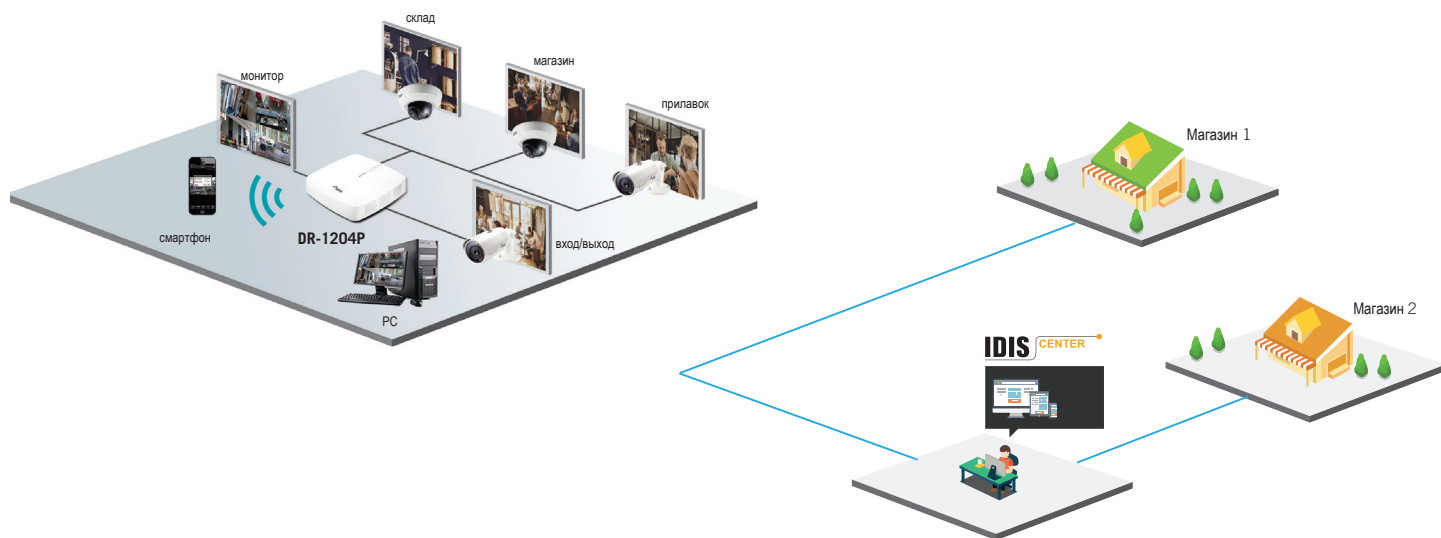

Программное обеспечение

IDIS CENTER

IDIS Center - полнофункциональное VMS, позволяющее наблюдать за прямой трансляцией, просматривать архив, а также имеет ряд продвинутых инструментов для управления системой, среди которых мониторинг событий, использование электронных карт, отслеживание состояния устройств.

IDIS WEB

IDIS Web - инструмент для браузеров Internet Explorer и Safari, позволяющий получить доступ к веб-интерфейсу устройств IDIS.

IDIS MOBILE

Бесплатное приложение для Android (в том числе для Android SmartTV), iOS и Windows Phone, позволяющее наблюдать за прямой трансляцией с камер, просматривать архив и получать PUSH-уведомления на вашем мобильном устройстве в любое время и в любой точке мира.