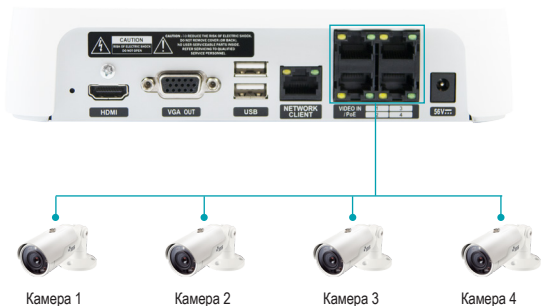

Суперкомпактное высококачественное решение с базовым набором функций

Четырехканальный сетевой видеорегистратор **DR-1204P**

- запись в разрешении до 5 Мп
- архив данных до 30 дней при использовании IDIS Интеллектуальный Кодек (Жесткий диск 1 Тб)
- безупречный внешний вид, встроенный PoE-коммутатор
- полная интеграция с существующим ПО
- поддержка только для видеокамер IDIS
- синхронный HDMI/VGA видеовыход

Суперкомпактное исполнение

Сетевой видеорегистратор DR-1204P имеет поистине безупречное и суперкомпактное исполнение, а также встроенный PoE-коммутатор.

настенное крепление

настольное

Настроить систему легко и просто

Шаг первый

Подключите камеры к встроенному 4-канальному PoE-коммутатору в регистраторе DR-1204P (дополнительной прокладки кабеля не требуется).

Шаг второй

Включите сетевой видеорегистратор DR-1204P и, благодаря plug-and-play технологии DirectIP, автоматически будут добавлены камеры и настроены все сетевые параметры.

Применение IDIS DR-1204P

Для малого и среднего бизнеса

С сетевым видеорегистратором IDIS DR-1204P можно выбрать любую видеокамеру из ассортимента IDIS, исходя из ваших потребностей.

Программное обеспечение