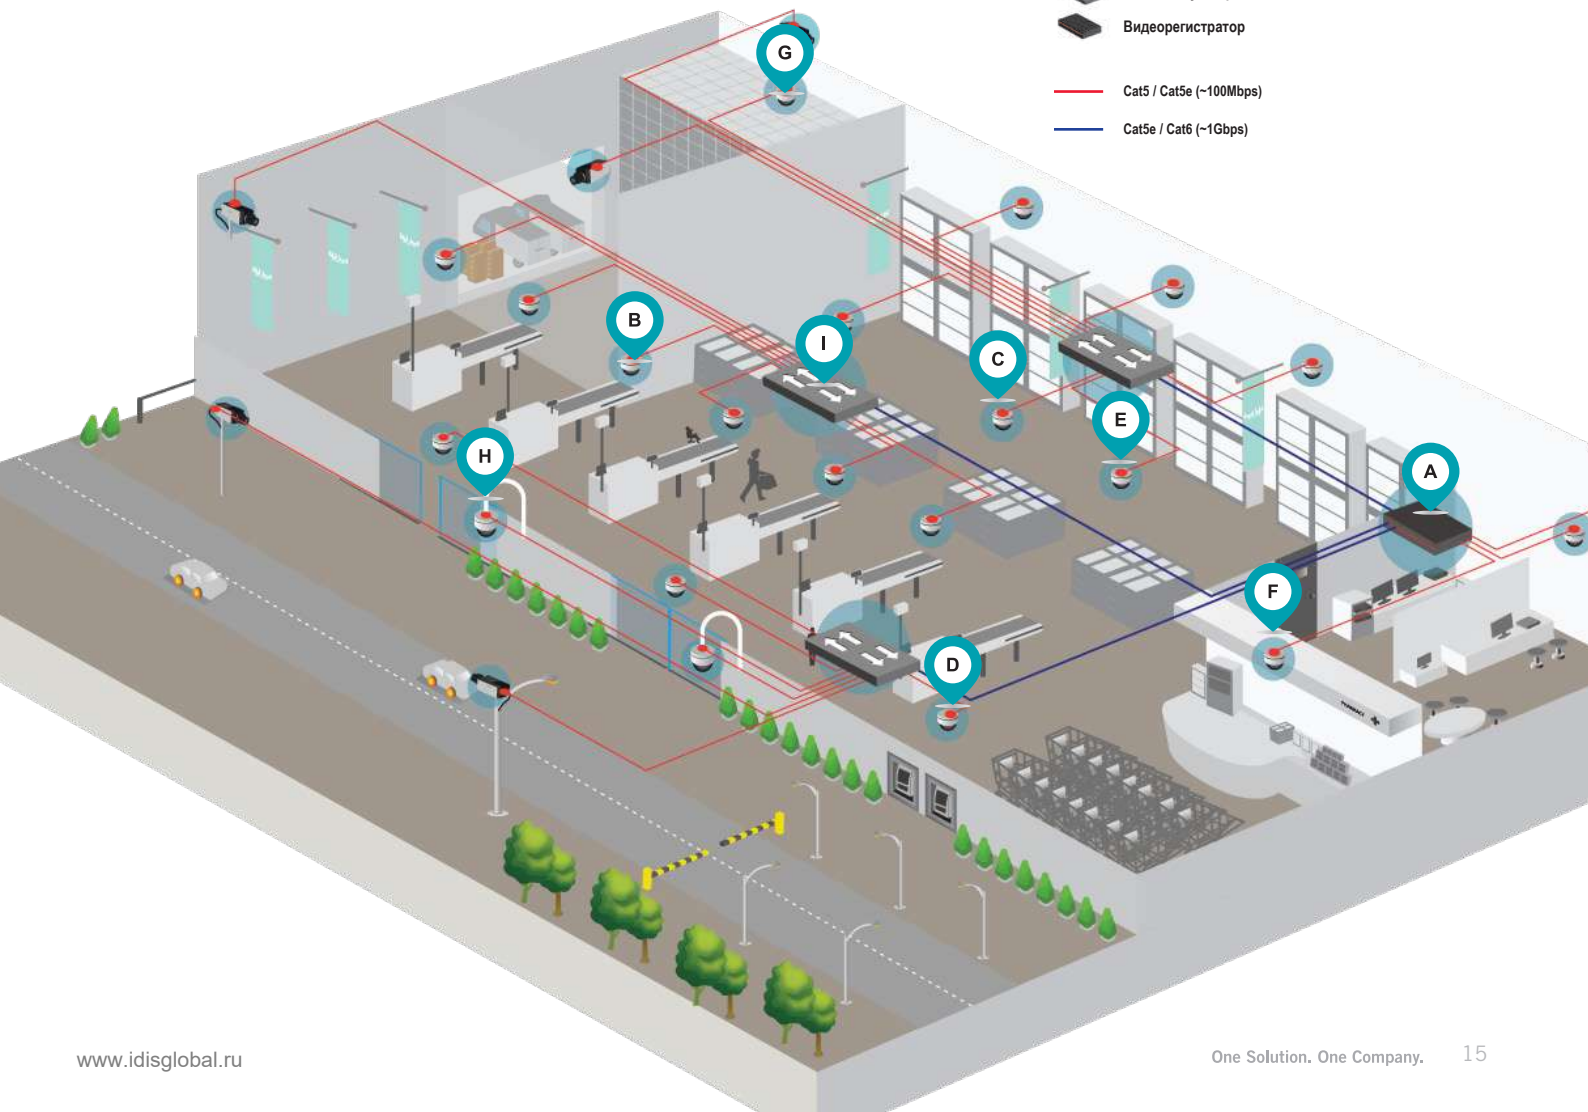

- Охрана имущества и обеспечение личной безопасности

F Защита товара

- Предотвращение кражи товара любого размера
- Интеграция с охраняемыми устройствами

I Простое соединение по кабелю

- PoE коммутатор с питанием подключенных камер
- Гибкая древовидная топология, которая может охватывать множество камер и видеорегистраторов
- Переадресация портов коммутаторов для удобства и простоты управления
- Наличие SFP портов для организации протяженных и высокоскоростных линий связи