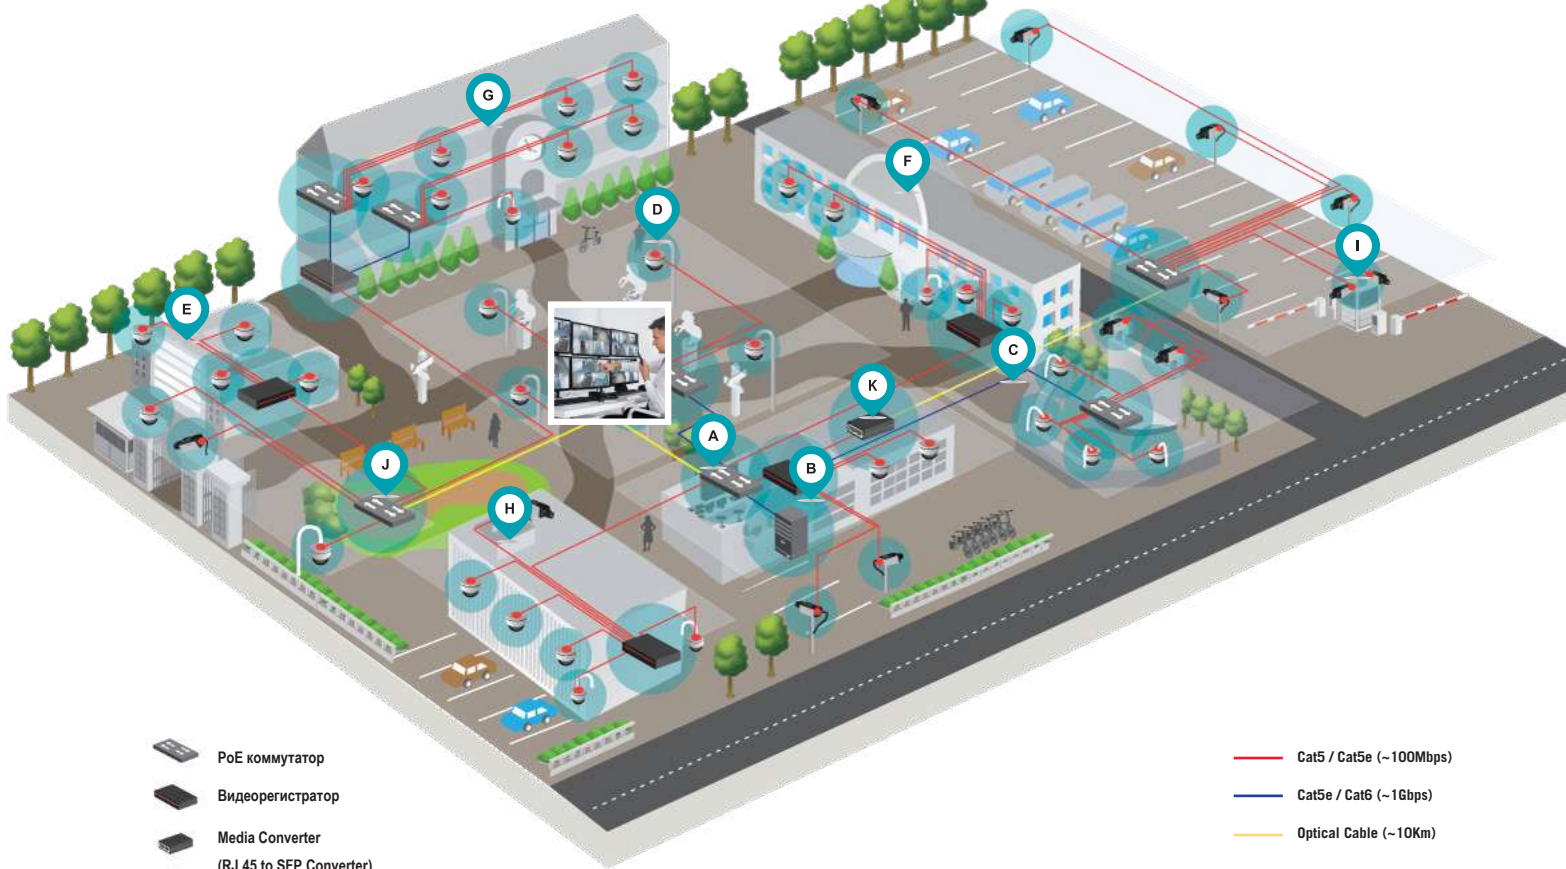

- PoE коммутатор
- Видеорегистратор
- Media Converter (RJ 45 to SFP Converter)
- PC сервер

- Cat5 / Cat5e (~100Mbps)
- Cat5e / Cat6 (~1Gbps)
- Optical Cable (~10Km)

G Внутренняя безопасность

- Обнаружение подозрительных лиц и объектов
- Предотвращение преступлений, нарушений общественного порядка

C Внешняя безопасность

- Уменьшение количества случаев порчи имущества
- Контроль вандализма и нанесения граффити
- Возможность мгновенного реагирования на инциденты

H Сокращение потерь и материальных ценностей

- Обнаружение ворюшек и подозрительной деятельности
- Обнаружение исчезновения предметов или нанесение ущерба

D Контроль прогулочных зон

- Мониторинг происшествий и подозрительных лиц
- Контроль потока проходящих людей

I Идентификация автотранспорта

- Выявление таких инцидентов, как скрытие с места аварии или взлом автомобиля
- Обеспечение четкого изображения в реальном времени для отслеживания превышения скоростного режима на прилегающей территории, а также определение госномеров автомобилей

E Защита ценных активов

- Предотвращение насилия и воровства
- Технология распознавания поведения

J Простое соединение по кабелю

- PoE коммутатор для подключения к камерам
- Просмотр топологии подключения камер через видеорегистраторы
- SFP порты для организации протяженных и высокоскоростных линий
- Переадресация портов коммутаторов для удобства и простоты управления

F Безопасность и порядок в аудиториях

- Защита студентов и персонала от возможных нападений
- Интеграция с устройствами охранной сигнализации
- Использование встроенного интерфейса для работы с аудиоустройствами

K Передача видео на большие расстояния

- Позволяет осуществлять связь на расстоянии до 700 м с использованием кабеля UTP Cat5e или PoE-инжектора с большим радиусом действия