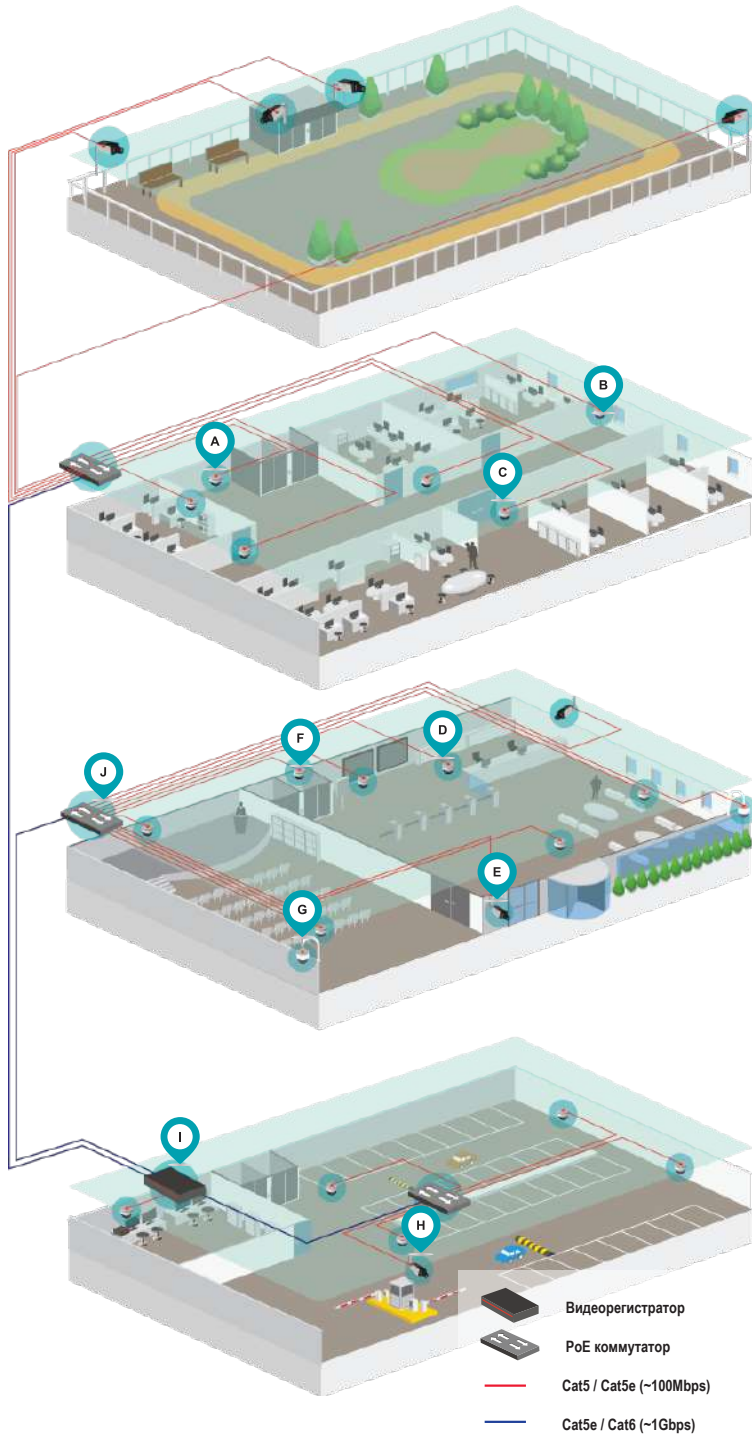

A Защита ценных активов

DC-D3233HRXL DC-T3233HRXL

- Интеграция с устройствами охранной сигнализации
- Снижение риска преступлений

B Наблюдение за коридорами

DC-D4213RX DC-D4233RX

- Обеспечение высокого качества изображения
- Контроль подозрительных лица и мониторинг происшествий

Е Наблюдение за входными группами

- Постоянный мониторинг персонала и посетителей
- Обнаружение подозрительных лиц

Ф Контроль кабины лифта

- Обнаружение подозрительного поведения в замкнутом пространстве
- Контроль аварий и несчастных случаев