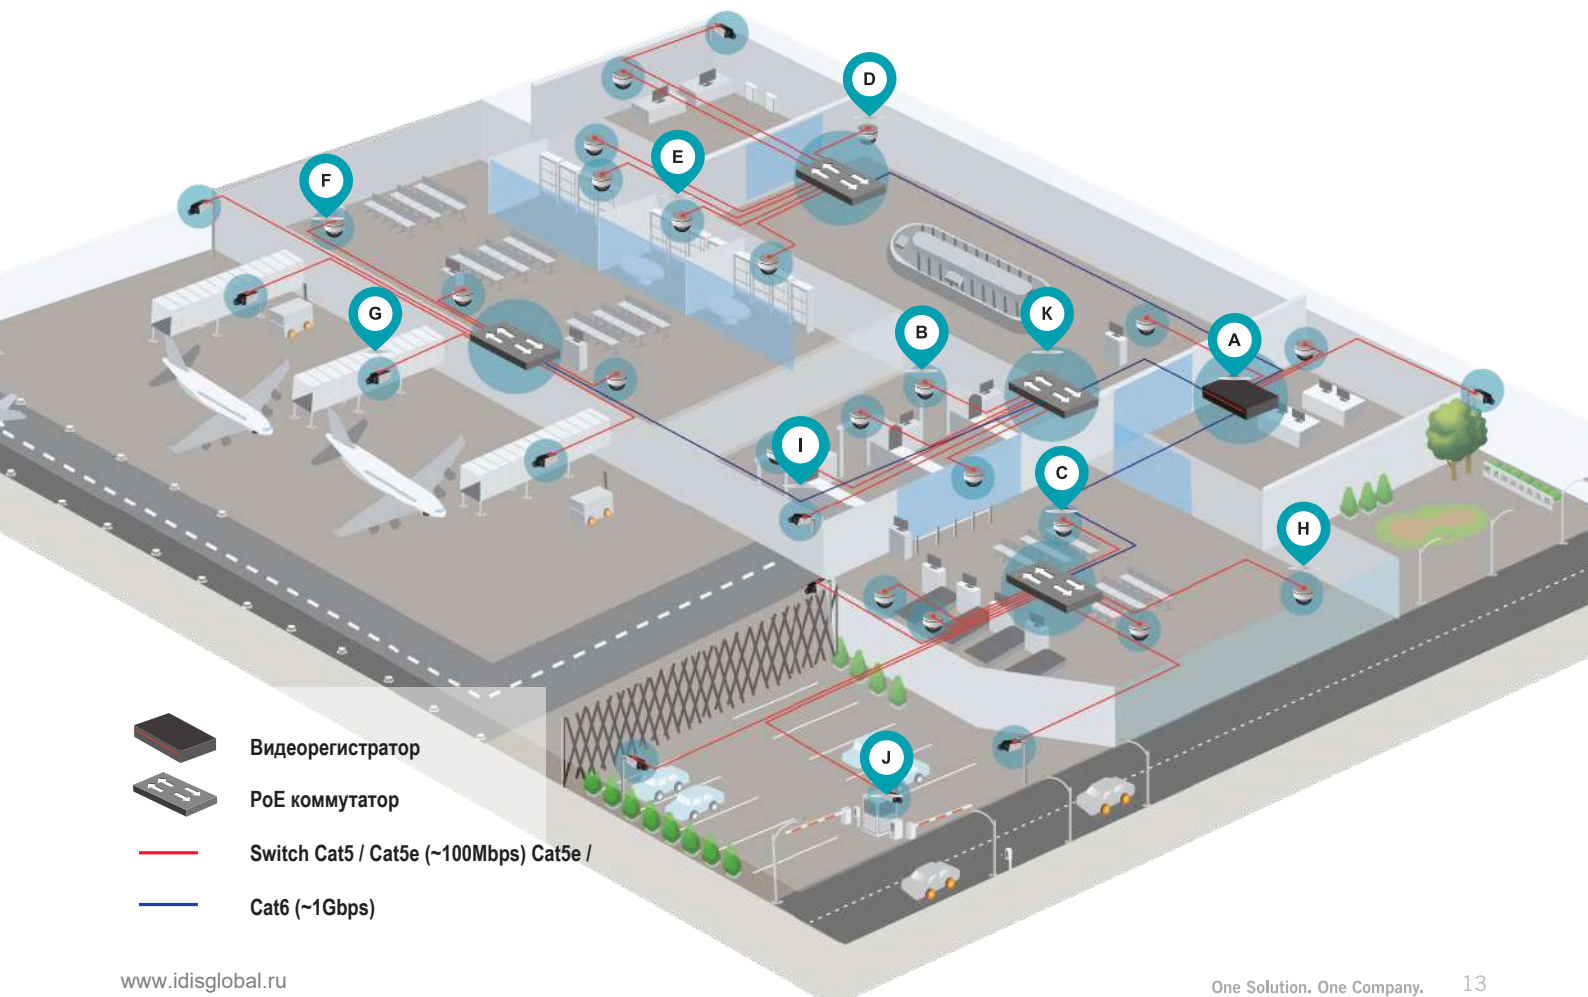

I Контроль запретных зон

- Определение посторонних лиц, находящихся в запретных зонах
- Контроль деятельности персонала, которому разрешено нахождение в зоне

J Контроль запретных зон

- Обеспечение изображения высокого разрешения в реальном времени для отслеживания слишком быстрого движения, а также определения госномера автомобиля
- Использование встроенного интерфейса для работы с аудиоустройствами

K Простое соединение по кабелю

- PoE коммутатор с питанием подключенных камер
- Гибкая древовидная топология, которая может охватывать множество камер и видеорегистраторов
- Переадресация портов коммутаторов для удобства и простоты управления
- Наличие SFP портов для организации протяженных и высокоскоростных линий связи

- Видеорегистратор
- PoE коммутатор
- Switch Cat5 / Cat5e (~100Mbps) Cat5e /
- Cat6 (~1Gbps)

Решение для розничной торговли

Комплексное видеонаблюдение IDIS предоставляет доступное решение, которое уменьшит риски и снизит воровство в оживленной обстановке торговых центров.