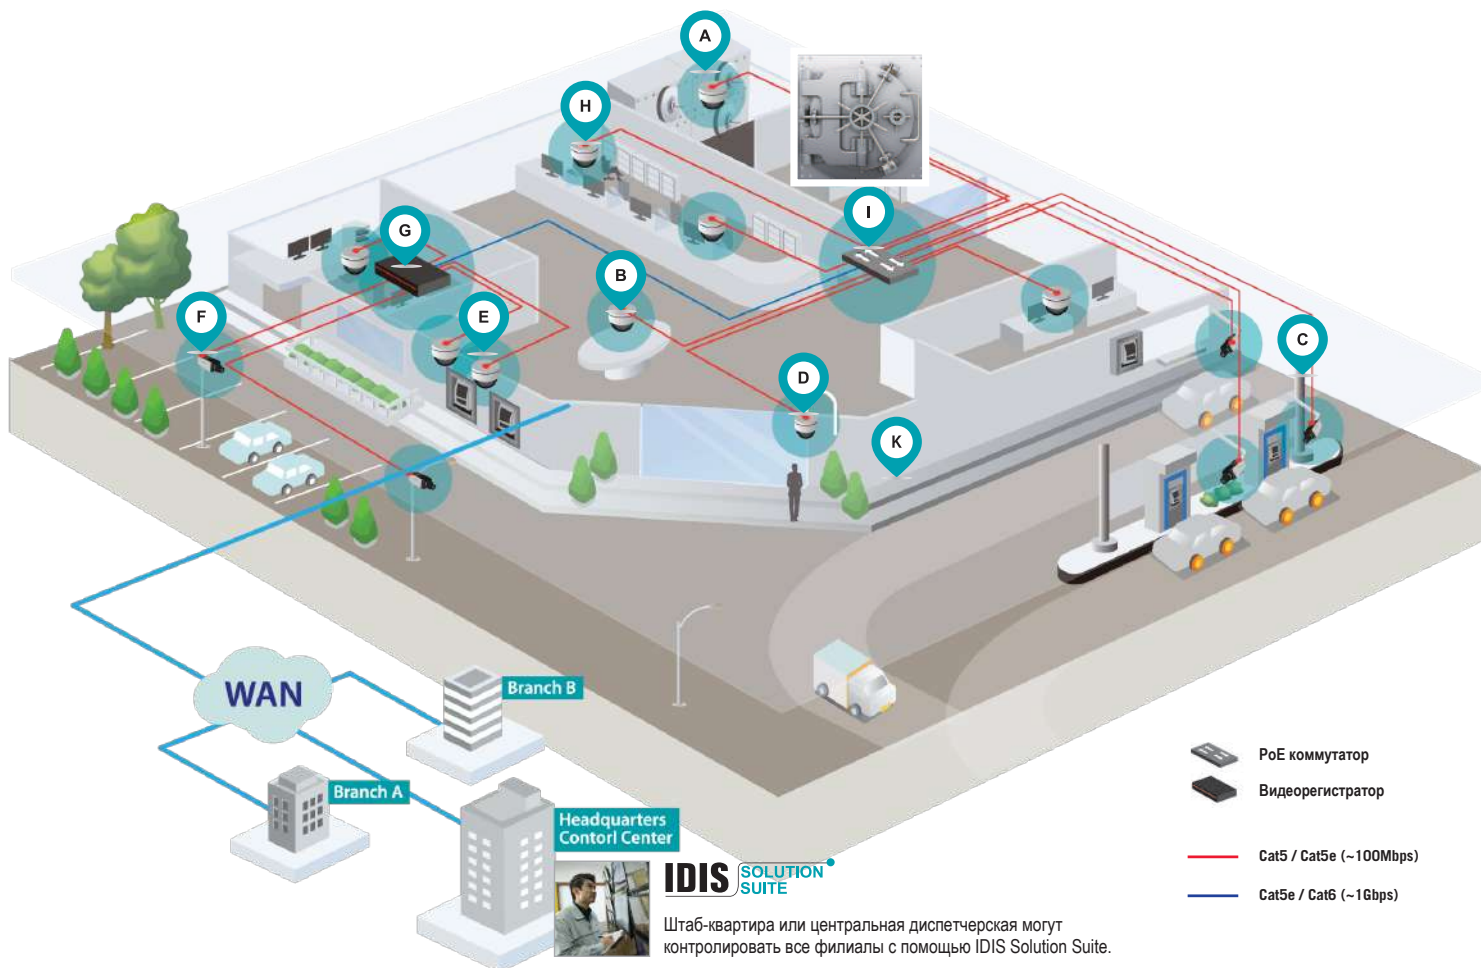

Централизованное наблюдение

Предоставляя централизованный мониторинг с набором уникальных и адаптированных под заказчика функций, управляющее программное обеспечение IDIS Solution Suite позволяет быстро и эффективно реагировать на инциденты, происходящие в любом из отделений или филиалов банка.

Защита ценностей

DC-D3233HRXL DC-T3233HRXL

- Интеграция с устройствами охранной сигнализации
- Наблюдение за поведением персонала

Безопасность персонала

DC-D4233RX DC-Y6513RX

- Обеспечение высокого качества изображения с широким углом обзора
- Помощь при расследовании преступлений

Идентификация автотранспорта

DC-T1244WR

- Обеспечение четкого изображения в реальном времени для отслеживания превышения скоростного режима на прилегающей территории, а также определения госномеров автомобилей
- Использование встроенного интерфейса для работы с аудиоустройствами